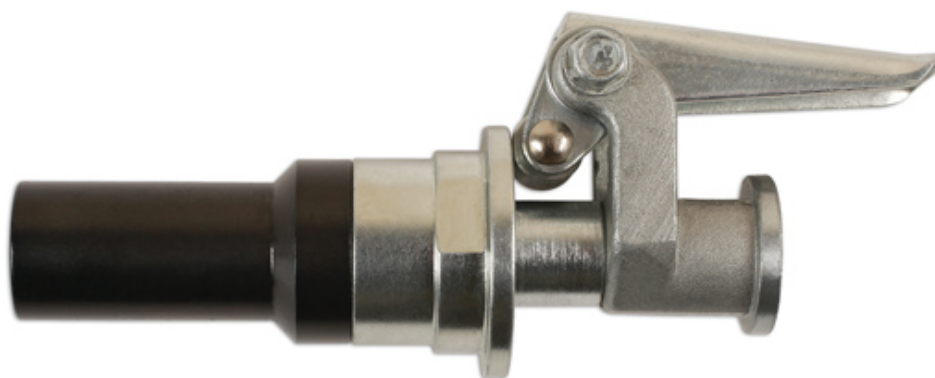

Coupleur de graissage haute pression à verrouillage

Coupleur de graissage haute pression à verrouillage rapide conçu pour un engagement rapide et facile avec le graisseur 8 000 psi

Additional Information

- Conçu pour un engagement rapide et facile avec le graisseur
- Avec levier de connexion/déconnexion facile
- Filetage 1/8" BSPT
- Pression max. 8 000 psi
- Pression max. 8 000 psi

<http://lasertools.co.uk/product/7220>